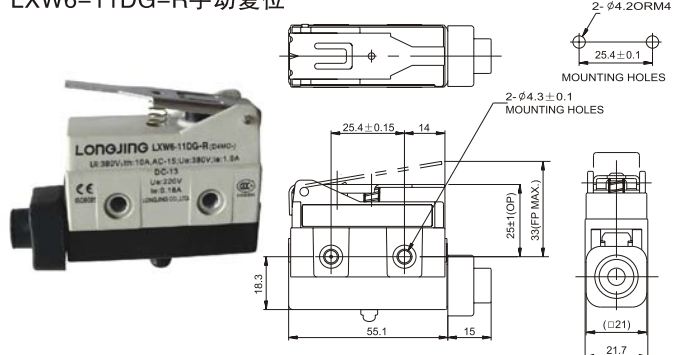

LXW6 Micro Switch 微动开关

LXW6-11BZ-R手动复位

LXW6-11ZL-R手动复位

LXW6-11HL-R手动复位

LXW6-11DL-R手动复位

LXW6-11CG-R手动复位

LXW6-11DG-R手动复位

LXW6-11CA手动复位

LXW6-11DA手动复位