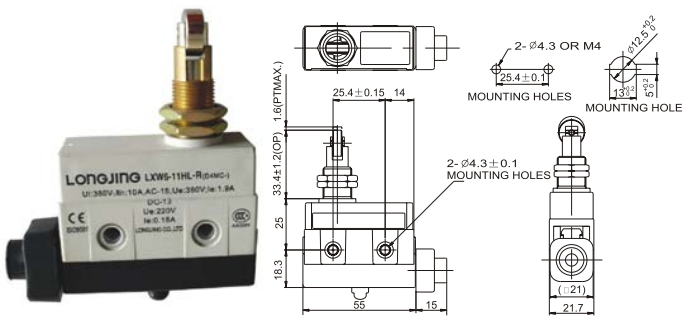

LXW6 Micro Switch 微动开关

LXW6-11BZ-R手动复位

LXW6-11ZL-R手动复位

LXW6-11HL-R手动复位

LXW6-11DL-R手动复位

LXW6-11CG-R手动复位

LXW6-11DG-R手动复位

LXW6-11CA手动复位

LXW6-11DA手动复位