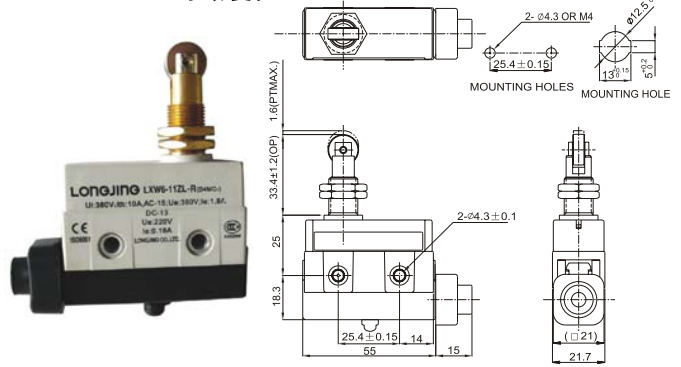

LXW6 Micro Switch 微动开关

LXW6-11BZ-R手动复位

LXW6-11ZL-R手动复位

LXW6-11HL-R手动复位

LXW6-11DL-R手动复位

LXW6-11CG-R手动复位

LXW6-11DG-R手动复位

LXW6-11CA手动复位

LXW6-11DA手动复位