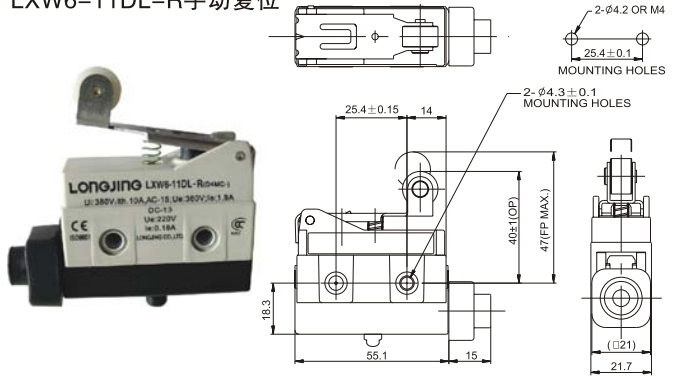

LXW6 Micro Switch 微动开关

LXW6-11BZ-R手动复位

LXW6-11ZL-R手动复位

LXW6-11HL-R手动复位

LXW6-11DL-R手动复位

LXW6-11CG-R手动复位

LXW6-11DG-R手动复位

LXW6-11CA手动复位

LXW6-11DA手动复位