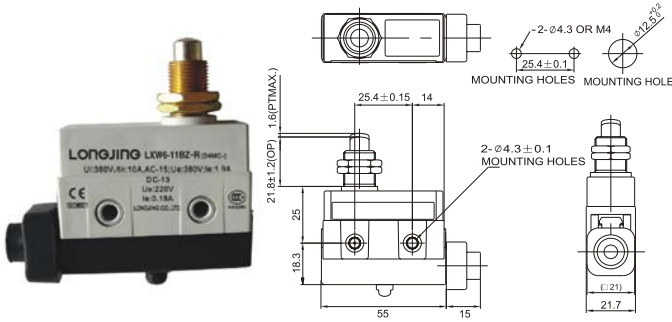

LXW6 Micro Switch 微动开关

LXW6-11BZ-R手动复位

LXW6-11ZL-R手动复位

LXW6-11HL-R手动复位

LXW6-11DL-R手动复位

LXW6-11CG-R手动复位

LXW6-11DG-R手动复位

LXW6-11CA手动复位

LXW6-11DA手动复位