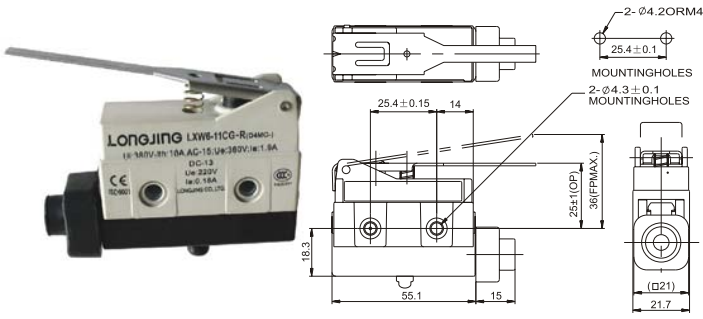

LXW6 Micro Switch 微动开关

LXW6-11BZ-R手动复位

LXW6-11ZL-R手动复位

LXW6-11HL-R手动复位

LXW6-11DL-R手动复位

LXW6-11CG-R手动复位

LXW6-11DG-R手动复位

LXW6-11CA手动复位

LXW6-11DA手动复位