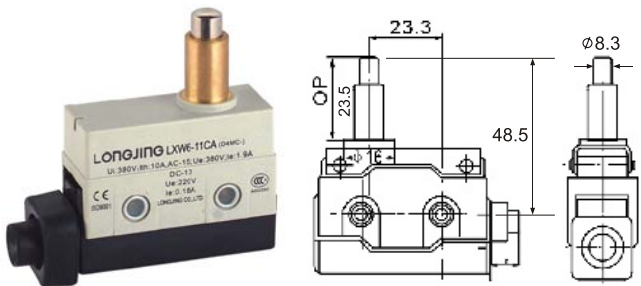

LXW6 Micro Switch 微动开关

LXW6-11BZ-R手动复位

LXW6-11ZL-R手动复位

LXW6-11HL-R手动复位

LXW6-11DL-R手动复位

LXW6-11CG-R手动复位

LXW6-11DG-R手动复位

LXW6-11CA手动复位

LXW6-11DA手动复位