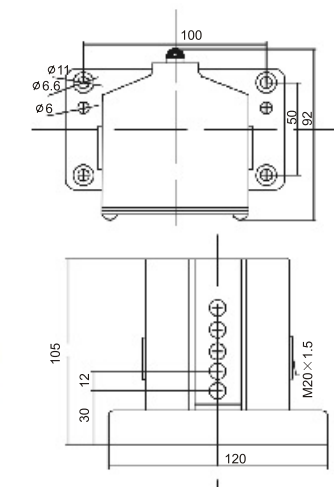

LXZ1 Limit Switch 组合式行程开关

LXZ1-02L/N 滚轮式
LXZ1-02L/W 锥角式
LXZ1-02L/C 滚球式

LXZ1-03L/N 滚轮式
LXZ1-03L/W 锥角式
LXZ1-03L/C 滚球式

LXZ1-04L/N 滚轮式
LXZ1-04L/W 锥角式
LXZ1-04L/C 滚球式

LXZ1-05L/N 滚轮式
LXZ1-05L/W 锥角式
LXZ1-05L/C 滚球式

LXZ1-06L/N 滚轮式
LXZ1-06L/W 锥角式
LXZ1-06L/C 滚球式

LXZ1-08L/N 滚轮式
LXZ1-08L/W 锥角式
LXZ1-08L/C 滚球式