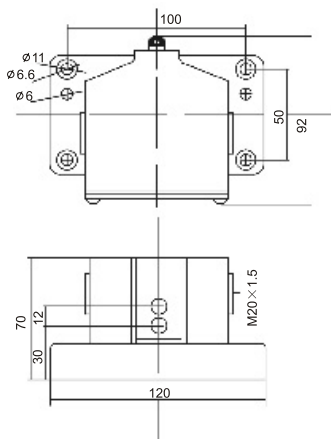

LXZ1 Limit Switch 组合式行程开关

LXZ1-02L/N 滚轮式
LXZ1-02L/W 锥角式
LXZ1-02L/C 滚球式

LXZ1-03L/N 滚轮式
LXZ1-03L/W 锥角式
LXZ1-03L/C 滚球式

LXZ1-04L/N 滚轮式
LXZ1-04L/W 锥角式
LXZ1-04L/C 滚球式

LXZ1-05L/N 滚轮式
LXZ1-05L/W 锥角式
LXZ1-05L/C 滚球式

LXZ1-06L/N 滚轮式
LXZ1-06L/W 锥角式
LXZ1-06L/C 滚球式

LXZ1-08L/N 滚轮式
LXZ1-08L/W 锥角式
LXZ1-08L/C 滚球式