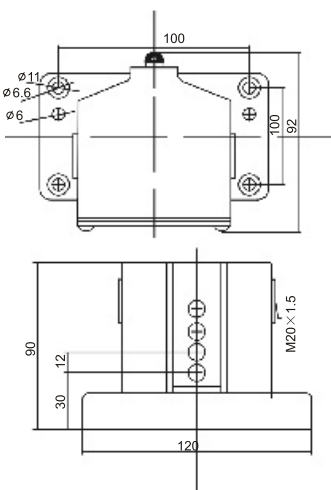

LXZ1 Limit Switch 组合式行程开关

LXZ1-02L/N 滚轮式
LXZ1-02L/W 锥角式
LXZ1-02L/C 滚球式

LXZ1-03L/N 滚轮式
LXZ1-03L/W 锥角式
LXZ1-03L/C 滚球式

LXZ1-04L/N 滚轮式
LXZ1-04L/W 锥角式
LXZ1-04L/C 滚球式

LXZ1-05L/N 滚轮式
LXZ1-05L/W 锥角式
LXZ1-05L/C 滚球式

LXZ1-06L/N 滚轮式
LXZ1-06L/W 锥角式
LXZ1-06L/C 滚球式

LXZ1-08L/N 滚轮式
LXZ1-08L/W 锥角式
LXZ1-08L/C 滚球式