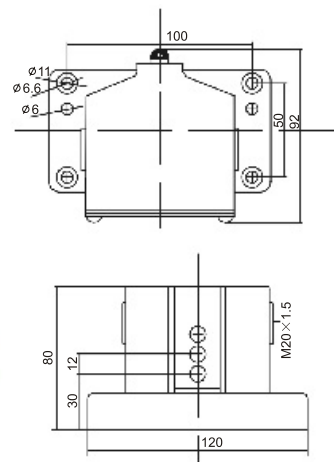

LXZ1 Limit Switch 组合式行程开关

LXZ1-02L/N 滚轮式
LXZ1-02L/W 锥角式
LXZ1-02L/C 滚球式

LXZ1-03L/N 滚轮式
LXZ1-03L/W 锥角式
LXZ1-03L/C 滚球式

LXZ1-04L/N 滚轮式
LXZ1-04L/W 锥角式
LXZ1-04L/C 滚球式

LXZ1-05L/N 滚轮式
LXZ1-05L/W 锥角式
LXZ1-05L/C 滚球式

LXZ1-06L/N 滚轮式
LXZ1-06L/W 锥角式
LXZ1-06L/C 滚球式

LXZ1-08L/N 滚轮式
LXZ1-08L/W 锥角式
LXZ1-08L/C 滚球式