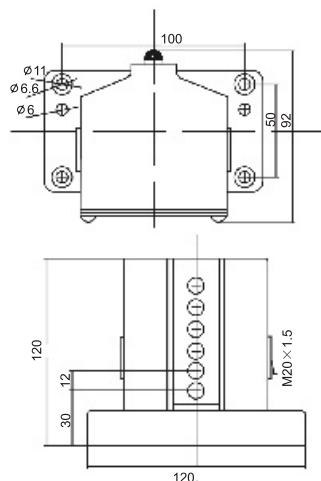

LXZ1 Limit Switch 组合式行程开关

LXZ1-02L/N 滚轮式
LXZ1-02L/W 锥角式
LXZ1-02L/C 滚球式

LXZ1-03L/N 滚轮式
LXZ1-03L/W 锥角式
LXZ1-03L/C 滚球式

LXZ1-04L/N 滚轮式
LXZ1-04L/W 锥角式
LXZ1-04L/C 滚球式

LXZ1-05L/N 滚轮式
LXZ1-05L/W 锥角式
LXZ1-05L/C 滚球式

LXZ1-06L/N 滚轮式
LXZ1-06L/W 锥角式
LXZ1-06L/C 滚球式

LXZ1-08L/N 滚轮式
LXZ1-08L/W 锥角式
LXZ1-08L/C 滚球式