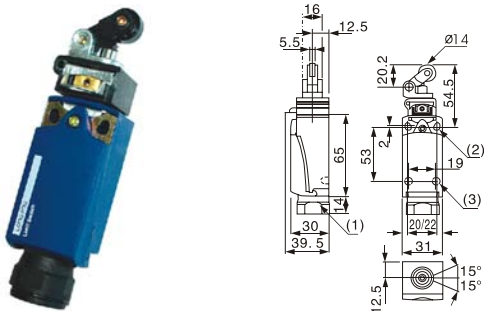

LL3XCPR, LL3XCTR Limit Switch行程开关

LL3XCPR2110P20 直动式

LL3XCPR2102P20 钢滚轮直动式

LL3XCPR2121P20 热塑滚轮水平推杆

LL3XCPR2127P20 热塑滚轮垂直推杆

LL3XCPR2118P20 热塑滚轮摇杆

LL3XCTR2110P16

LL3XCTR2102P16