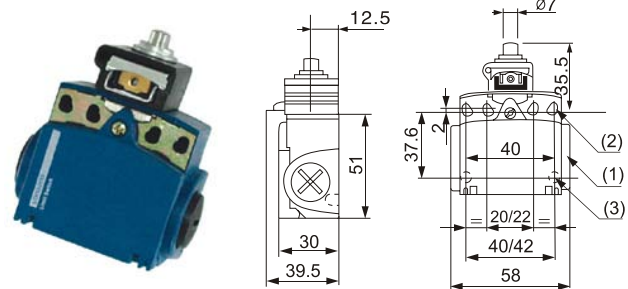

LL3XCPR, LL3XCTR Limit Switch行程开关

LL3XCPR2110P20 直动式

LL3XCPR2102P20 钢滚轮直动式

LL3XCPR2121P20 热塑滚轮水平推杆

LL3XCPR2127P20 热塑滚轮垂直推杆

LL3XCPR2118P20 热塑滚轮摇杆

LL3XCTR2110P16

LL3XCTR2102P16