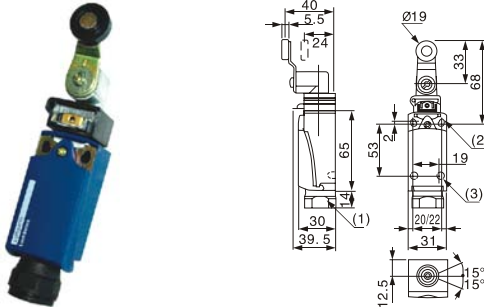

LL3XCPR, LL3XCTR Limit Switch行程开关

LL3XCPR2110P20 直动式

LL3XCPR2102P20 钢滚轮直动式

LL3XCPR2121P20 热塑滚轮水平推杆

LL3XCPR2127P20 热塑滚轮垂直推杆

LL3XCPR2118P20 热塑滚轮摇杆

LL3XCTR2110P16

LL3XCTR2102P16