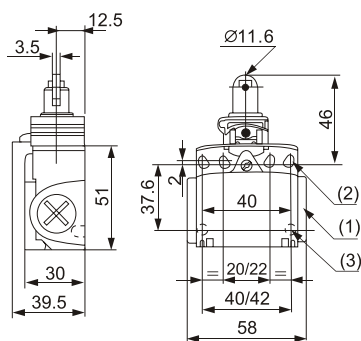

LL3XCPR, LL3XCTR Limit Switch行程开关

LL3XCPR2110P20 直动式

LL3XCPR2102P20 钢滚轮直动式

LL3XCPR2121P20 热塑滚轮水平推杆

LL3XCPR2127P20 热塑滚轮垂直推杆

LL3XCPR2118P20 热塑滚轮摇杆

LL3XCTR2110P16

LL3XCTR2102P16

LL3XCTR2121P16

LL3XCTR2127P16

LL3XCTR2118P16