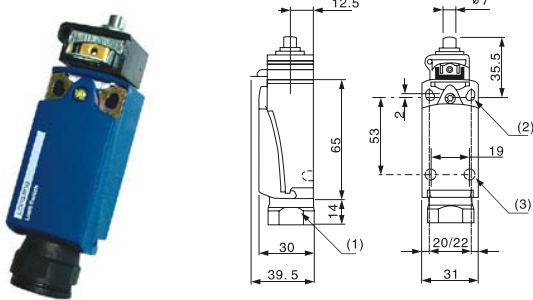

LL3XCPR, LL3XCTR Limit Switch行程开关

LL3XCPR2110P20 直动式

LL3XCPR2102P20 钢滚轮直动式

LL3XCPR2121P20 热塑滚轮水平推杆

LL3XCPR2127P20 热塑滚轮垂直推杆

LL3XCPR2118P20 热塑滚轮摇杆

LL3XCTR2110P16

LL3XCTR2102P16