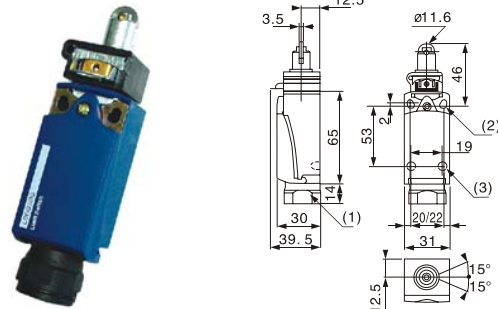

LL3XCPR, LL3XCTR Limit Switch行程开关

LL3XCPR2110P20 直动式

LL3XCPR2102P20 钢滚轮直动式

LL3XCPR2121P20 热塑滚轮水平推杆

LL3XCPR2127P20 热塑滚轮垂直推杆

LL3XCPR2118P20 热塑滚轮摇杆

LL3XCTR2110P16

LL3XCTR2102P16