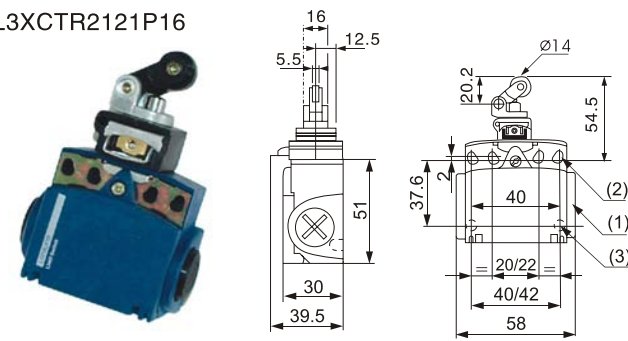

LL3XCPR, LL3XCTR Limit Switch行程开关

LL3XCPR2110P20 直动式

LL3XCPR2102P20 钢滚轮直动式

LL3XCPR2121P20 热塑滚轮水平推杆

LL3XCPR2127P20 热塑滚轮垂直推杆

LL3XCPR2118P20 热塑滚轮摇杆

LL3XCTR2110P16

LL3XCTR2102P16

LL3XCTR2121P16

LL3XCTR2127P16

LL3XCTR2118P16