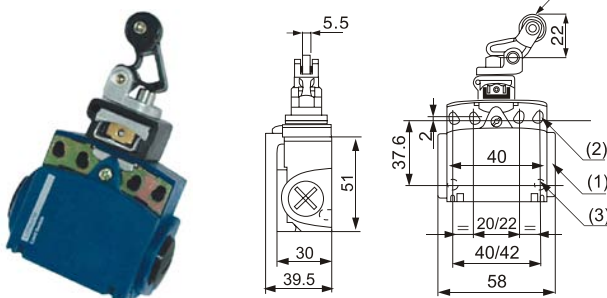

LL3XCTR2127P16