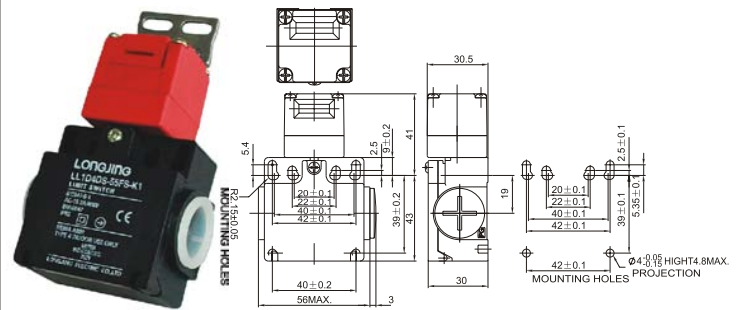

## LL1D4D-S Limit Switch 行程开关

LL1D4DS-15FS 型+ LL1D4DS-K1 型

LL1D4DS-55FS 型+ LL1D4DS-K1 型

LL1D4DS-15FS 型+ LL1D4DS-K2 型

LL1D4DS-55FS 型+ LL1D4DS-K2 型

LL1D4DS-15FS 型+ LL1D4DS-K3 型

LL1D4DS-55FS 型+ LL1D4DS-K3 型