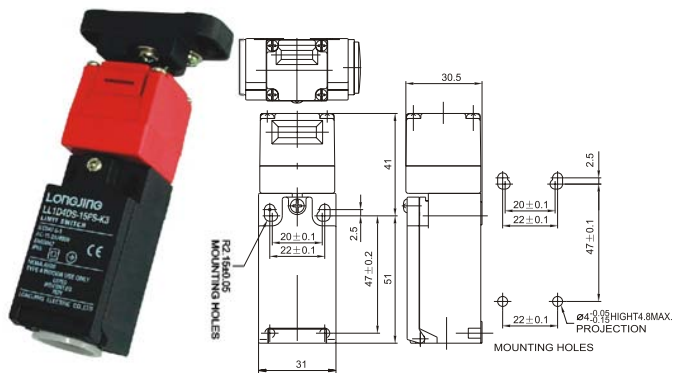

## LL1D4D-S Limit Switch 行程开关

LL1D4DS-15FS 型+ LL1D4DS-K1 型

LL1D4DS-55FS 型+ LL1D4DS-K1 型

LL1D4DS-15FS 型+ LL1D4DS-K2 型

LL1D4DS-55FS 型+ LL1D4DS-K2 型

LL1D4DS-15FS 型+ LL1D4DS-K3 型

LL1D4DS-55FS 型+ LL1D4DS-K3 型