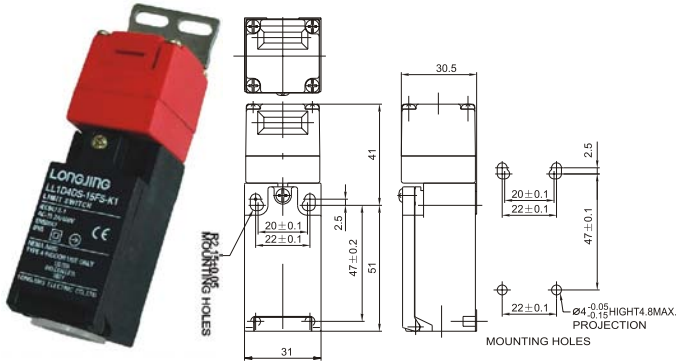

## LL1D4D-S Limit Switch 行程开关

LL1D4DS-15FS 型+ LL1D4DS-K1 型

LL1D4DS-55FS 型+ LL1D4DS-K1 型

LL1D4DS-15FS 型+ LL1D4DS-K2 型

LL1D4DS-55FS 型+ LL1D4DS-K2 型

LL1D4DS-15FS 型+ LL1D4DS-K3 型

LL1D4DS-55FS 型+ LL1D4DS-K3 型