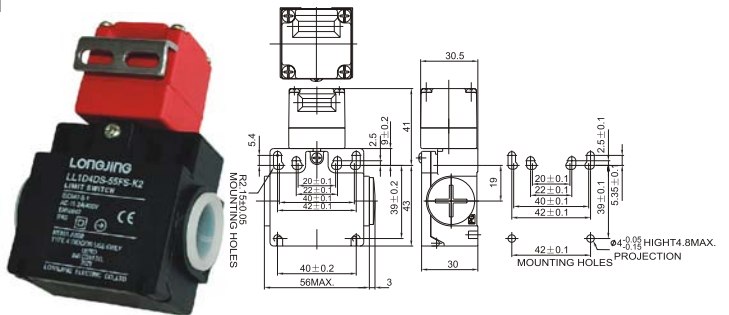

## LL1D4D-S Limit Switch 行程开关

LL1D4DS-15FS 型+ LL1D4DS-K1 型

LL1D4DS-55FS 型+ LL1D4DS-K1 型

LL1D4DS-15FS 型+ LL1D4DS-K2 型

LL1D4DS-55FS 型+ LL1D4DS-K2 型

LL1D4DS-15FS 型+ LL1D4DS-K3 型

LL1D4DS-55FS 型+ LL1D4DS-K3 型