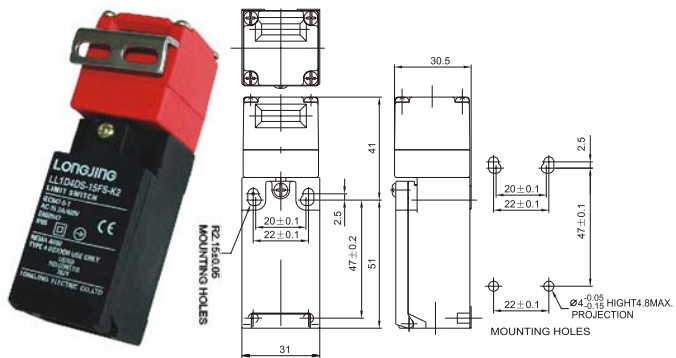

## LL1D4D-S Limit Switch 行程开关

LL1D4DS-15FS 型+ LL1D4DS-K1 型

LL1D4DS-55FS 型+ LL1D4DS-K1 型

LL1D4DS-15FS 型+ LL1D4DS-K2 型

LL1D4DS-55FS 型+ LL1D4DS-K2 型

LL1D4DS-15FS 型+ LL1D4DS-K3 型

LL1D4DS-55FS 型+ LL1D4DS-K3 型