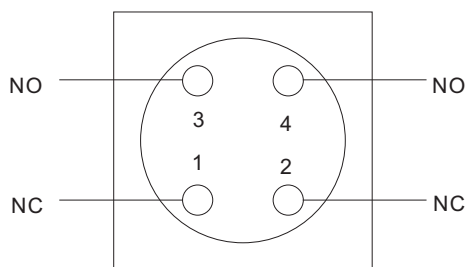

## LLY101 series overspeed switch 系列超速开关

外形及安装尺寸 Shape and mounting dimensions

LLY101-X型超速开关  
LLY101-X overspeed switch

超速开关+编码器

LLY101-X型超速开关外形及安装尺寸  
LLY101-X overspeed switch Shape and mounting dimensions

### 接线型式 connection model

1、2为常闭NO  
3、4为常开NC