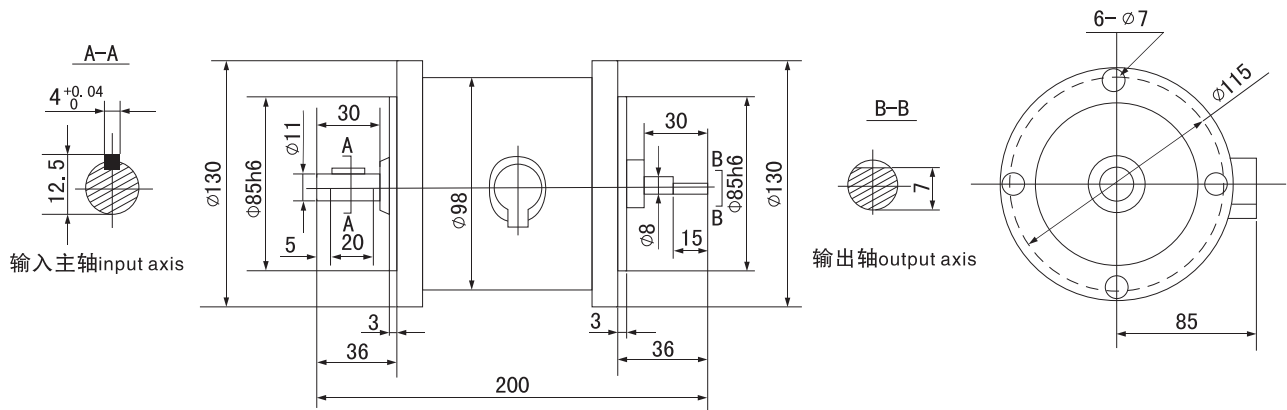

## LLY101 series overspeed switch 系列超速开关

外形及安装尺寸 Shape and mounting dimensions

LLY101-X型超速开关  
LLY101-X overspeed switch

超速开关+编码器

LLY101-X型超速开关外形及安装尺寸  
LLY101-X overspeed switch Shape and mounting dimensions

### 接线型式 connection model

1、2为常闭NO  
3、4为常开NC